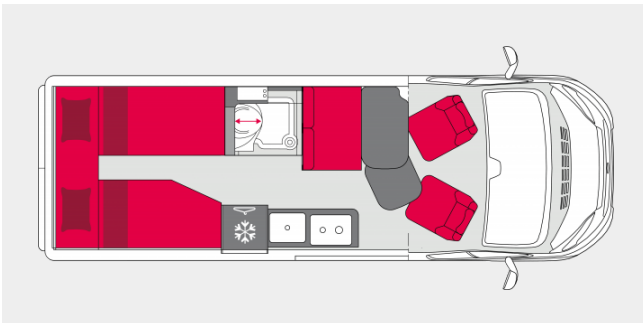

van v630j

From 65 800 €