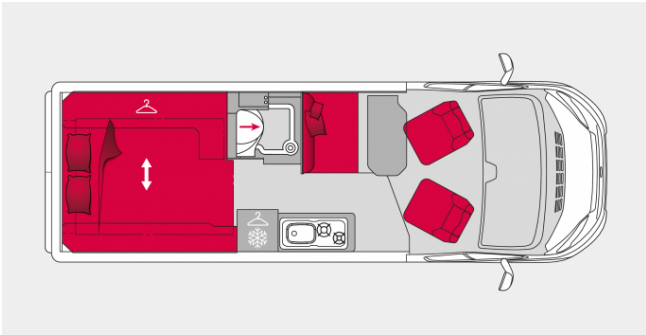

# Van V633M

**Länge**  
6,36 m

**Breite**  
2,05 m

**Plätze laut Zulassung**  
4

**Schlafplätze**  
2

**Nutzlast**  
530 kg

**Technisch zulässige  
Gesamtmasse**  
3500 kg

## ABMESSUNGEN INNENRAUM

**Abmessungen der Sitzbank L x B (in cm) ±3 %**

90x50

**Feststehendes Heckbett L x B (in cm) ±3 %**

199/187 x 148

**Bett im Wohnbereich (in cm) ±3 %**

100/60x180

**Hubbett in Aufstelldach (in cm) ±3 %**