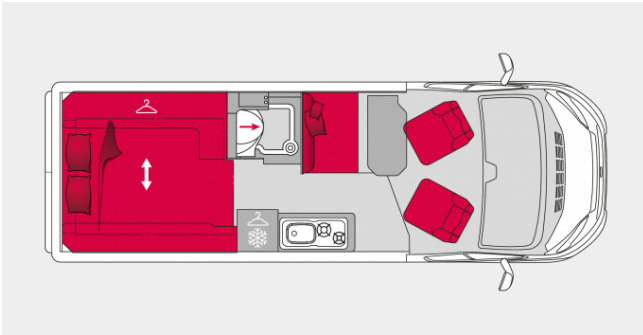

van v633M

From 68 800 €